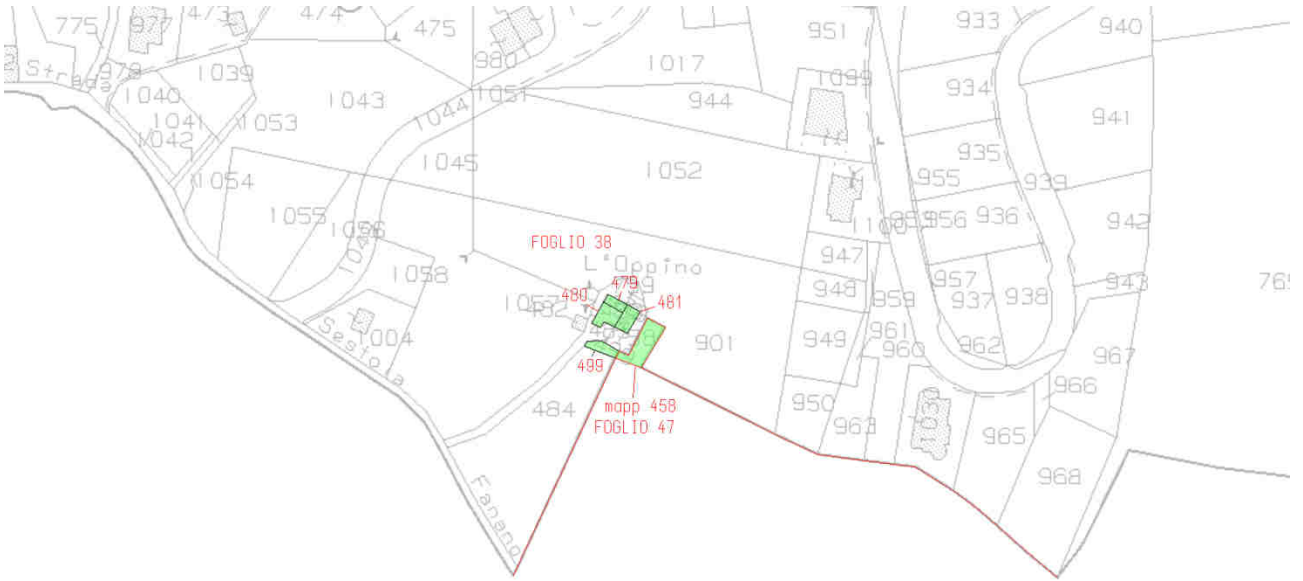

MAPPA CATASTALE FOGLIO 38 – PORZIONE

MAPPA CATASTALE FOGLIO 47 - PORZIONE

ESECUZIONE IMMOBILIARE n. 95.2022 – LOTTO 02

MAPPA CATASTALE CON INDIVIDUAZIONE DI MASSIMA DEGLI IMMOBILI LOTTO 02

FOTO AEREA CON INDIVIDUAZIONE DI MASSIMA DEGLI IMMOBILI LOTTO 02

ESECUZIONE IMMOBILIARE n. 95.2022 – LOTTO 02

PIANTA DEL FABBRICATO – RILIEVO DI MASSIMA