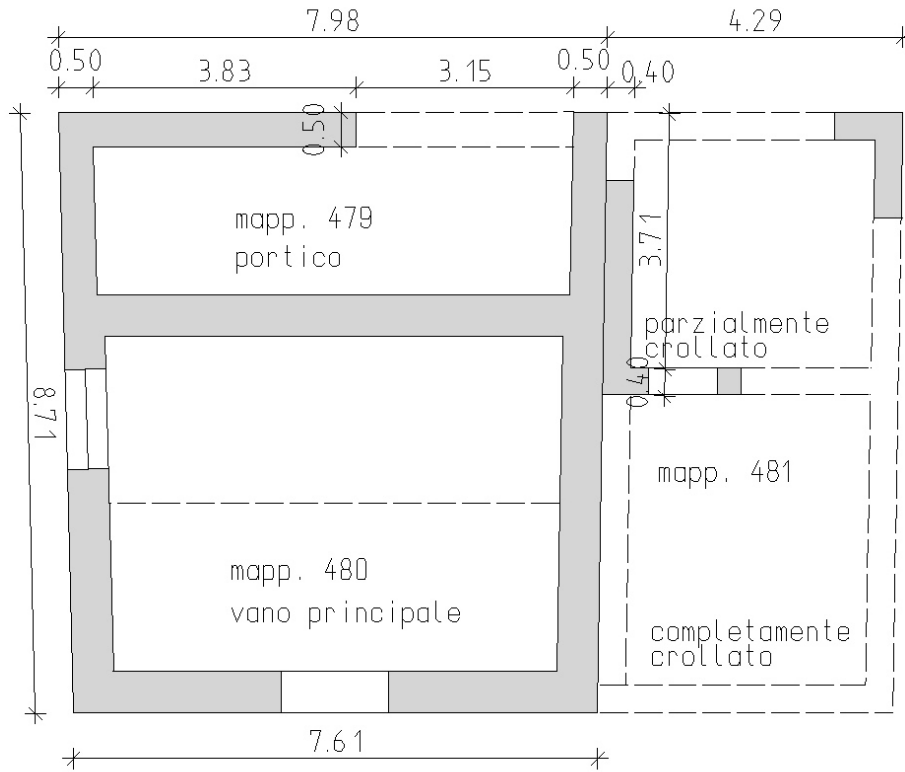

MAPPA CATASTALE FOGLIO 38 – PORZIONE

MAPPA CATASTALE FOGLIO 47 - PORZIONE

ESECUZIONE IMMOBILIARE n. 95.2022 – LOTTO 02

MAPPA CATASTALE CON INDIVIDUAZIONE DI MASSIMA DEGLI IMMOBILI LOTTO 02

FOTO AEREA CON INDIVIDUAZIONE DI MASSIMA DEGLI IMMOBILI LOTTO 02

ESECUZIONE IMMOBILIARE n. 95.2022 – LOTTO 02

PIANTA DEL FABBRICATO – RILIEVO DI MASSIMA